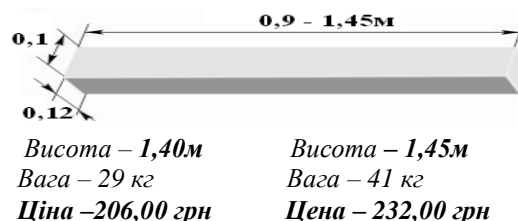

СТОВПИ ВИНОГРАДНІ, ЯБЛУНЕВІ, НАБІРНІ

390x390x250
вага – 43,5кг
ціна(сірий) – 327,00грн

250x250x250
вага – 25кг
ціна(сірий) – 181,50грн
ціна(колір) – 204,00грн

310x310x220
вага – 26,4 кг
ціна (сірий) – 192,00 грн
ціна (колір) – 232,50 грн

380x380x150
вага – 21,7 кг
ціна(сірий) – 155,00 грн

290x290x205
вага – 23,1 кг
ціна(сірий) – 181,50 грн
ціна(колір) – 204,00 грн

254x368x250
вага – 34,3кг
ціна(сірий) – 225,00грн

Стовп виноградний:

Стовп огорожувальний