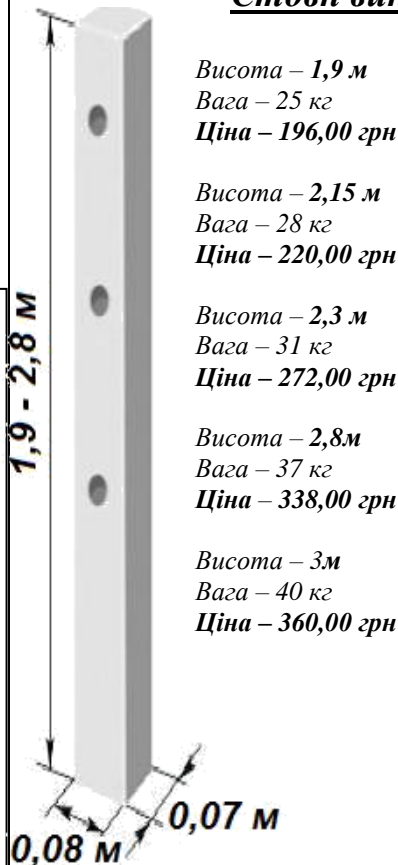

ПЕРЕМИЧКИ ТА ЛЮКИ

Найменування	Позначення	Розміри, мм			Вага	Вартість
		<i>l</i>	<i>b</i>	<i>h</i>		
Перетинки брускові 	1ПБ 10-1	1030	120	65	20	100,00
	1ПБ 13-1	1290	120	65	25	124,00
	1ПБ 16-1	1550	120	65	30	138,00
	2ПБ 10-1	1030	120	140	43	171,00
	2ПБ 13-1	1290	120	140	54	182,00
	2ПБ 16-2	1550	120	140	65	245,00
	2ПБ 17-2	1680	120	140	70	282,00
	2ПБ 19-3	1940	120	140	81	330,00
	2ПБ 22-3	2200	120	140	92	387,00
	2ПБ 25-3	2460	120	140	103	393,00
	2ПБ 26-4	2590	120	140	109	409,00
	3ПБ 13-8	1290	120	220	85	308,00
	3ПБ 16-8	1550	120	220	102	359,00
	3ПБ 18-8	1810	120	220	119	416,00
	3ПБ 21-8	2070	120	220	137	504,00
	3ПБ 25-8	2460	120	220	162	586,00
3ПБ 13-37	1290	120	220	85	330,00	
3ПБ 16-37	1550	120	220	102	430,00	
3ПБ 18-37	1810	120	220	119	557,00	
	Види	Навантаження, т/с			Колір	ціна за 1шт,грн.
	Легкі (пішохідні) Ø735x630	1			чорний	426
		1,5			зелений	484
	Середні	4,5			чорний	--
	Важкі	12			чорний	--
25						

СТОВПИ ВИНОГРАДНІ, ЯБЛУНЕВІ, НАБІРНІ

390x390x250
вага – 43,5кг
ціна(сірий) – 327,00грн

250x250x250
вага – 25кг
ціна(сірий) – 181,50грн
ціна(колір) – 204,00грн

310x310x220
вага – 26,4 кг
ціна (сірий) – 192,00 грн
ціна (колір) – 232,50 грн

380x380x150
вага – 21,7 кг
ціна(сірий) – 155,00 грн

290x290x205
вага – 23,1 кг
ціна(сірий) – 181,50 грн
ціна(колір) – 204,00 грн

254x368x250
вага – 34,3кг
ціна(сірий) – 225,00грн

Стовп виноградний:

Стовп огорожувальний