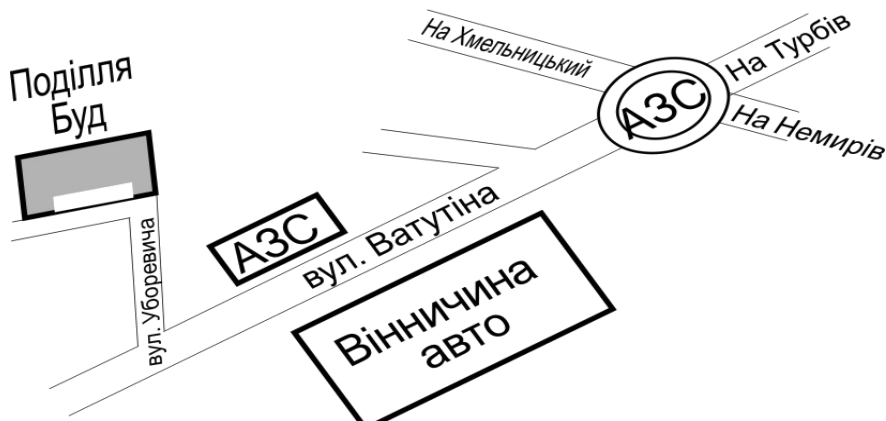

Стовп замірний 3С-12

Режим роботи

Пн.-пт. з 8⁰⁰ до 16³⁰
В суботу з 8⁰⁰ до 14³⁰
Обідня перерва з 12⁰⁰ до 13⁰⁰
Вихідний – неділя

Увага!

Продукція відвантажується
на бортові (незатентовані)
порожні автомобілі.
Залогова вартість піддона – 100 грн.