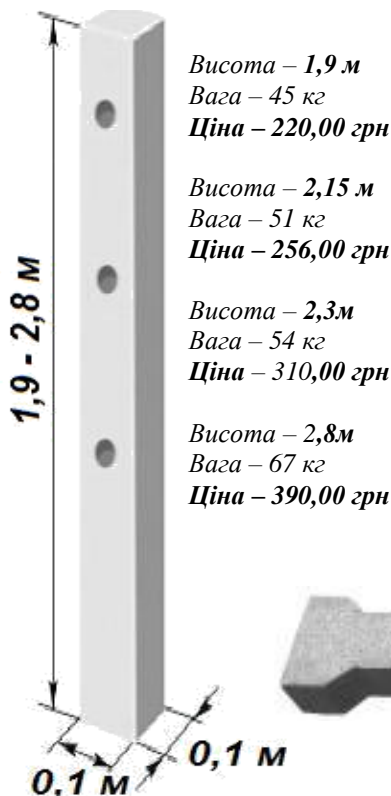

ПЕРЕМИЧКИ ТА ЛЮКИ

Найменування	Позначення	Розміри, мм			Вага	Вартість
		<i>l</i>	<i>b</i>	<i>h</i>		
Перетинки брускові 	1ПБ 10-1	1030	120	65	20	100,00
	1ПБ 13-1	1290	120	65	25	124,00
	1ПБ 16-1	1550	120	65	30	138,00
	2ПБ 10-1	1030	120	140	43	171,00
	2ПБ 13-1	1290	120	140	54	182,00
	2ПБ 16-2	1550	120	140	65	245,00
	2ПБ 17-2	1680	120	140	70	282,00
	2ПБ 19-3	1940	120	140	81	330,00
	2ПБ 22-3	2200	120	140	92	387,00
	2ПБ 25-3	2460	120	140	103	393,00
	2ПБ 26-4	2590	120	140	109	409,00
	3ПБ 13-8	1290	120	220	85	308,00
	3ПБ 16-8	1550	120	220	102	359,00
	3ПБ 18-8	1810	120	220	119	416,00
	3ПБ 21-8	2070	120	220	137	504,00
	3ПБ 25-8	2460	120	220	162	586,00
3ПБ 13-37	1290	120	220	85	330,00	
3ПБ 16-37	1550	120	220	102	430,00	
3ПБ 18-37	1810	120	220	119	557,00	
	Види	Навантаження, т/с			Колір	ціна за 1шт,грн.
	Легкі (пішохідні) Ø735x630	1			чорний	426
		1,5			зелений	484
	Середні	4,5			чорний	--
	Важкі	12			чорний	--
25						

СТОВПИ ВИНОГРАДНІ, ЯБЛУНЕВІ, НАБІРНІ

390x390x250
вага – 43,5кг
ціна(сірий) – 327,00грн

250x250x250
вага – 25кг
ціна(сірий) – 181,50грн
ціна(колір) – 204,00грн

310x310x220
вага – 26,4 кг
ціна (сірий) – 192,00 грн
ціна (колір) – 232,50 грн

380x380x150
вага – 21,7 кг
ціна(сірий) – 155,00 грн

290x290x205
вага – 23,1 кг
ціна(сірий) – 181,50 грн
ціна(колір) – 204,00 грн

254x368x250
вага – 34,3кг
ціна(сірий) – 225,00грн

Стовп виноградний:

Стовп огорожувальний